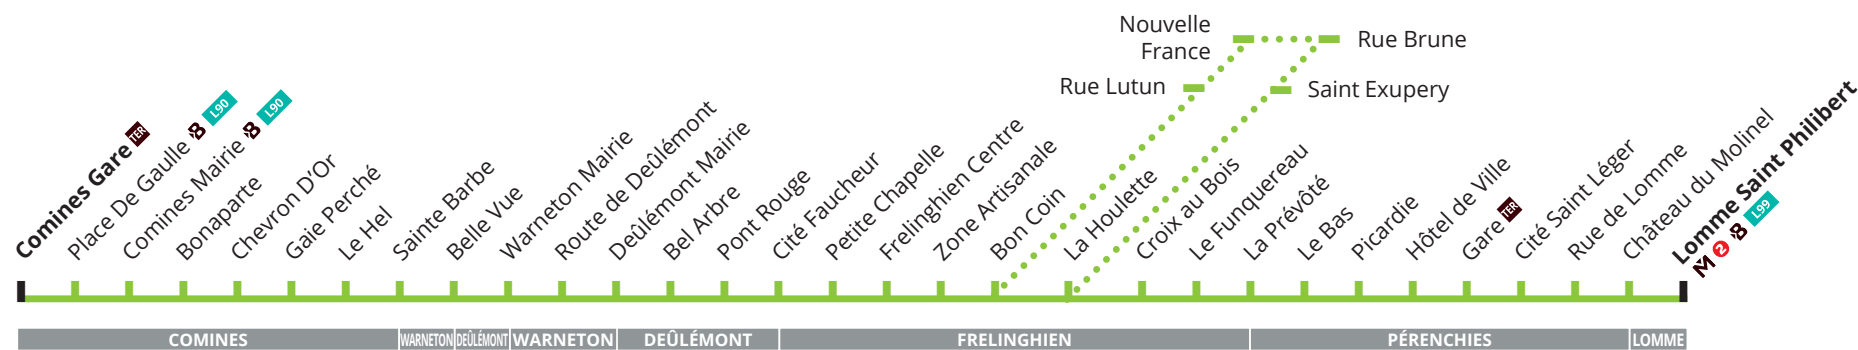

CORRESPONDANCES

M2 Métro ligne 2 | B L90 L99 Liane | TER SNCF